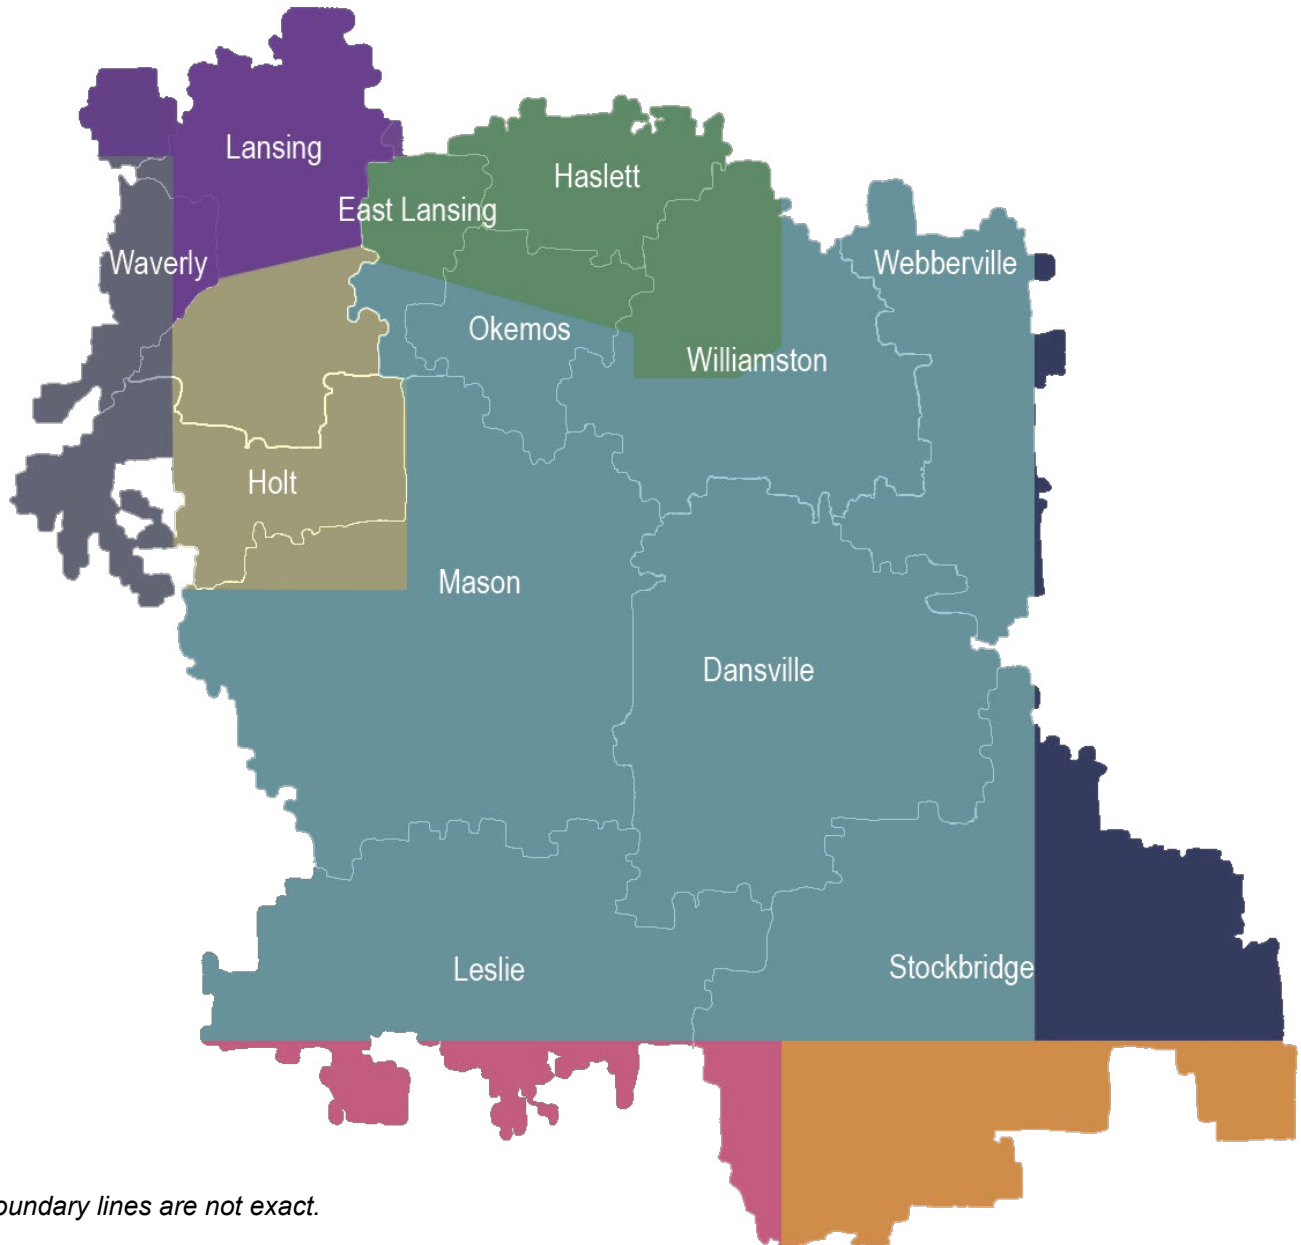

Michigan State House of Representatives

Julie Brixie (D)
MI-73

Robert J. Bezotte (R)
MI-50

Jennifer Conlin (D)
MI-48

Emily Dievendorf (D)
MI-77

Kara Hope (D)
MI-74

Sarah Lightner (R)
MI-45

Penelope Tsernoglou (D)
MI-75

Angela Witwer (D)
MI-76

Note: Boundary lines are not exact.